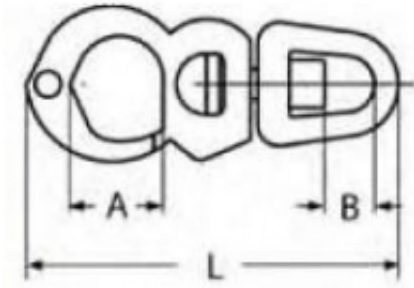

Link do produktu: <https://sklep.splot.pl/szkl%C4%85-zatrzaskowa-kretlikowa-a4-125-p-4116.html>

SzklA zatrzaskowa, krętkikowa A4 125

Cena	133,00 zł
Dostępność	Dostępny
Numer katalogowy	2385 125

Opis produktu

obciążenie niszczące: 3500 kg
waga: 338 g
L: 125 mm
A: 27 mm
B: 18 mm